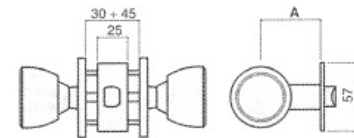

### Série 3000 A

- Tubulaire extérieur : libre.
- Tubulaire intérieur : libre.
- Finition laitonée et chromée
- Entrée de 50, 60 et 70 mm.

Referencia Reference Référence	Acabado Finishes Finition	Medida Size Mesurer
3000 A	LA	50 - 60 - 70
3000 A	CR	50 - 60 - 70