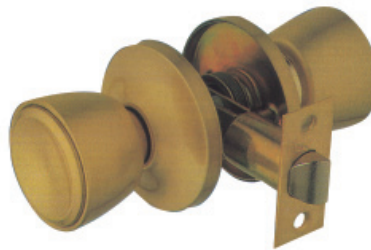

Cerraduras de paso

Serie 3000 A

- Pomo exterior: libre.
- Pomo interior: libre.
- Acabado latonado y cromado.
- Entrada de 50, 60 y 70 mm.

Passage locks

3000 A series

- Outside knob: free.
- Inside knob: free.
- Brass and chrome finish.
- 50, 60 and 70 mm backset.