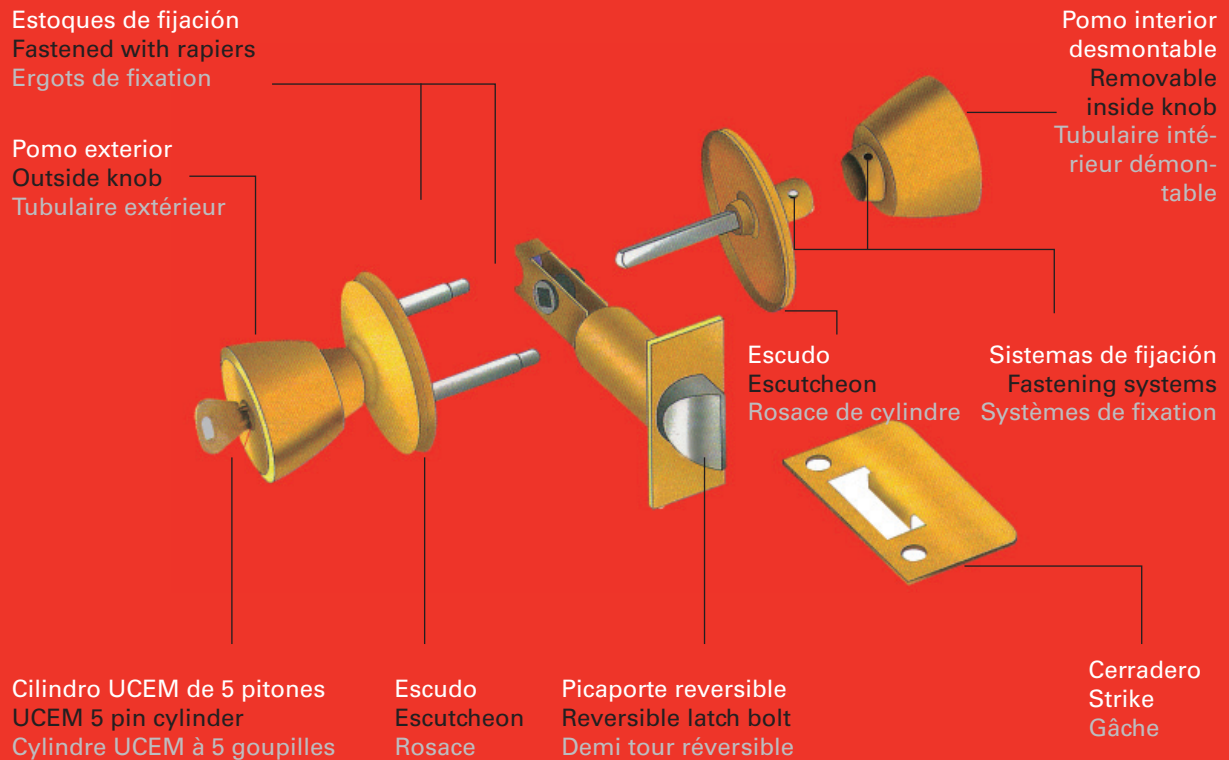

**01**

**Cerraduras de pomo**  
Knobset locks  
Serrures tubulaires

UCEM, primera firma nacional en fabricación de pomos, cubre cualquier exigencia en el campo de la construcción.

Dada la amplitud de gama de diseño y acabado, los pomos UCEM se pueden aplicar a todo tipo de ambientes, adaptándose a cuantas necesidades de cerramiento se pretenden.

Característica destacada de los pomos UCEM es su robustez, basada en su proceso de fabricación que equipa a las copas y escudos de acabado metálico, con un corazón de acero calidad F -114.

UCEM, the leading Spanish knobset manufacturer, can provide a solution to any construction requirement.