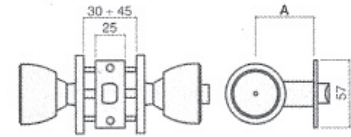

Serrures de passage et cylindre

Série 3000 AL

Referencia Reference Référence	Acabado Finishes Finition	Medida Size Mesurer
3000 AL	LA	50 - 60 - 70
3000 AL	CR	50 - 60 - 70

- Tubulaire extérieur : fixe avec cylindre.
- Pêne dormant actionné par clé.
- Tubulaire intérieur : libre.
- Finition laitonnée et chromée
- Entrée de 50, 60 et 70 mm.

Cerraduras de condena y cilindro

Serie 3000 BG