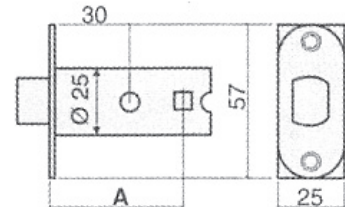

Cerraduras de pomo

Knobset locks

Serrures tubulaires

Picaporte

Serie 3100N

Latch

3100N series

Pêne dormant

Série 3100N

Los picaportes UCEM se fabrican en medidas de 50, 60 y 70, tanto para puerta estándar como solapada y en acabados de latón y cromo.

UCEM latches are manufactured in 50, 60 and 70 mm for standard and overlay doors with brass and chrome finishes.

Les pêne dormant UCEM sont fabriqués dans des tailles de 50, 60 et 70, aussi bien pour une porte standard qu'en applique et dans des finitions de laiton et chrome.

Resumen de funciones

Summary of functions

Résumé des fonctions

Acabados <i>Finishes</i> <i>Finitions</i>	Paso <i>Passage</i> <i>Passage</i>	Condena <i>Thumbturn</i> <i>Condamnation</i>	Paso cilindro <i>Cylinder passage</i> <i>Passage cylindre</i>	Condena cilindro <i>Cylinder thumbturn</i> <i>Condamnation cylindre</i>
Latón	3000 A LA	3000 C LA	3000 AL LA	3000 BG LA
Cromado	3000 A CR	3000 C CR	3000 AL CR	3000 BG CR