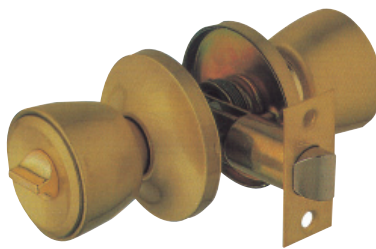

Thumbturn locks

3000 BG series

- Pomo exterior: libre. Fijo si se acciona condena interior. Anulación de condena por medio de la llave.
- Pomo exterior: libre, con dispositivo de condena.
- Acabado latonado y cromado.
- Entrada de 50, 60 y 70 mm.

- Outside knob: free. Locked if the inside thumbturn is activated. Released with a key.
- Outside knob: free, with thumbturn device.
- Brass and chrome finish.
- 50, 60 and 70 mm backset.